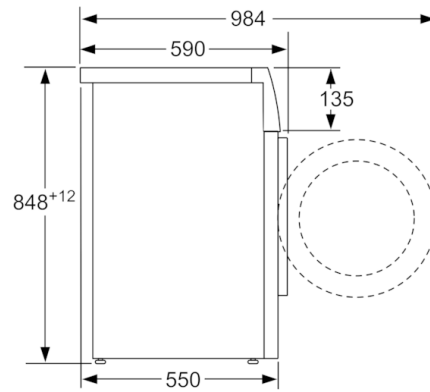

Teknisk data

Konstruksjonstype :	Frittstående
Høyde på avtakbar topplate (mm) :	848
Mål (H x B x D) (mm) :	848 x 598 x 550
Nettovekt (kg) :	67,079
Tilkoblingseffekt (W) :	2300
Sikring (A) :	10
Spennning (V) :	220-240
Frekvens (Hz) :	50
Godkjennelse :	CE, VDE
Lengden på strømledningen (cm) :	160
Vaskeytelsesklasse :	A
Dørhengsel :	Venstre
Hjul :	Nei
EAN-kode :	4242005049110
Kapasitet bomull (kg) - NY (2010/30/EF) :	6,0
Energieffektivitetsklasse - (2010/30/EF) :	A+++
Årlig energiforbruk (kWh/år) - NY (2010/30/EF) :	153,00
:	0,15
:	1,27
Årlig vannforbruk (l/år) - NY (2010/30/EF) :	10560
Sentrifugeringsresultat :	B
Maks. sentrifugeringshastighet (omdr./min) (2010/30/EC) :	1392
Gjennomsnittlig vasketid, bomull 40°C (halv maskin) (min) (2010/30/EC) :	270
Gjennomsnittlig vasketid, bomull 60°C (full maskin) (min) (2010/30/EC) :	270
Gjennomsnittlig vasketid, bomull 60°C (halv maskin) (min) (2010/30/EC) :	270
Lydeffekt vasking (dB(A) re 1 pW) :	59
Lydeffekt sentrifugering (dB(A) re 1 pW) :	77
Installasjonstype :	Frittstående

Sikkerhet

- Elektronisk funksjonssperre

**Serie | 2, Vaskemaskin, frontmatet, 6 kg,
1400 omdr./min.
WAB282B6SN**

Mål i mm

Mål i mm