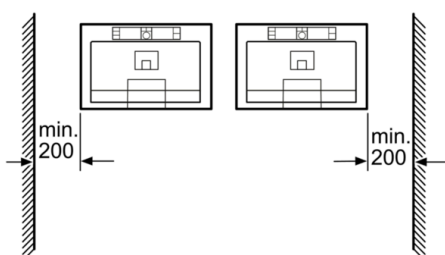

Teknisk data

Skummunnstykke :	Nei
Beskyttelse mot vannlekasje :	Nei
Porsjonstørrelse :	Alle kopper
Mål i mm (HxBxD) :	454 x 595 x 535
Emballasjemål (H x B x D) (mm) :	540 x 600 x 670
Nisjemål i mm (H x B x D) :	450 x 564 x 514
EAN-kode :	4242002668581
Tilkoblingseffekt (W) :	1700
Sikring (A) :	10
Spenning (V) :	220-240
Frekvens (Hz) :	50/60
Støpseltype :	Schuko-/Gardy støpsel med jord

Integrert espressomaskin TCC78K751

En innbyggingshøyde >950 mm gjør det vanskelig å fylle beholderen til bønner og vann som er plassert på oversiden.

Mål i mm

En innbyggingshøyde >950 mm gjør det vanskelig å fylle beholderen til bønner og vann som er plassert på oversiden.

Mål i mm

Den helautomatiske espressomaskinen kan bygges inn over en varmeskuff. Underlegg er ikke nødvendig.

Mål i mm

Mål i mm

Helautomatisk espressomaskin
Innbygging i hjørne,
venstre
Innbygging i hjørne,
høyre

Mål i mm