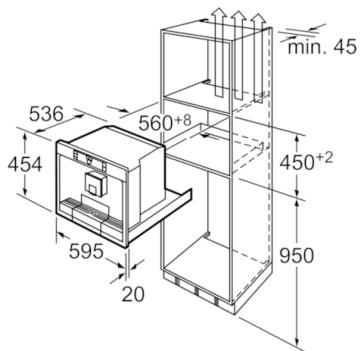

Integrert espressomaskin TCC78K751

En innbyggingshøyde >950 mm gjør det vanskelig å fylle beholderen til bønner og vann som er plassert på oversiden.

Mål i mm