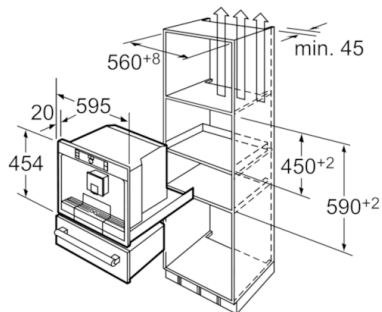

Teknisk data

Skummunnstykke :	Nei
Beskyttelse mot vannlekasje :	Nei
Porsjonstørrelse :	Alle kopper
Mål i mm (HxBxD) :	454 x 595 x 535
Emballasjemål (H x B x D) (mm) :	540 x 600 x 670
Nisjemål i mm (H x B x D) :	450 x 564 x 514
EAN-kode :	4242002668581
Tilkoblingseffekt (W) :	1700
Sikring (A) :	10
Spenning (V) :	220-240
Frekvens (Hz) :	50/60
Støpseltype :	Schuko-/Gardy støpsel med jord

Integrert espressomaskin TCC78K751

En innbyggingshøyde >950 mm gjør det vanskelig å fylle beholderen til bønner og vann som er plassert på oversiden.

Mål i mm

En innbyggingshøyde >950 mm gjør det vanskelig å fylle beholderen til bønner og vann som er plassert på oversiden.

Mål i mm

Den helautomatiske espressomaskinen kan bygges inn over en varmeskuff. Underlegg er ikke nødvendig.

Mål i mm

Mål i mm

Helautomatisk espressomaskin
Innbygging i hjørne,
venstre
Innbygging i hjørne,
høyre

Mål i mm