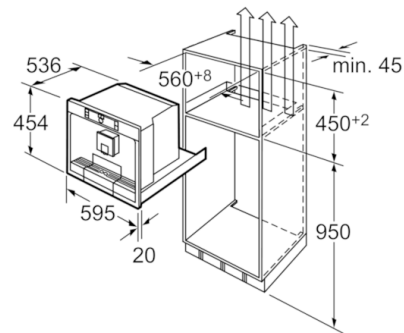

Teknisk data

Skummunnstykke :	Nei
Beskyttelse mot vannlekasje :	Nei
Porsjonstørrelse :	Alle kopper
Mål i mm (HxBxD) :	454 x 595 x 535
Emballasjemål (H x B x D) (mm) :	540 x 600 x 670
Nisjemål i mm (H x B x D) :	450 x 564 x 514
EAN-kode :	4242002668581
Tilkoblingseffekt (W) :	1700
Sikring (A) :	10
Spenning (V) :	220-240
Frekvens (Hz) :	50/60
Støpseltype :	Schuko-/Gardy støpsel med jord

Integrert espressomaskin TCC78K751

En innbyggingshøyde >950 mm gjør det vanskelig å fylle beholderen til bønner og vann som er plassert på oversiden.

Mål i mm

En innbyggingshøyde >950 mm gjør det vanskelig å fylle beholderen til bønner og vann som er plassert på oversiden.