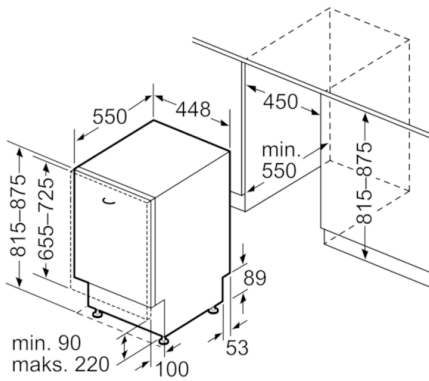

Teknisk data

Vannforbruk (l) :	9,5
Konstruksjonstype :	Bygg-inn
Høyde på avtakbar topplate (mm) :	0
Nisjemål i mm (H x B x D) :	815-875 x 450 x 550
Dybde med 90 graders åpen dør (mm) :	1150
Regulerbare føtter. :	Ja - kun foran
Maksimale justeringsmuligheter føtter (mm) :	60
Justerbar sokkel :	Både horisontal og vertikal
Nettovekt (kg) :	40,240
Bruttovekt (kg) :	42,0
Tilkoblingseffekt (W) :	2400
Sikring (A) :	10
Spenning (V) :	220-240
Frekvens (Hz) :	50; 60
Lengden på strømledningen (cm) :	175
Støpseltype :	Schuko-/Gardy støpsel med jord
Lengden på inntaksslangen (cm) :	140
Lengden på avløpsslangen (cm) :	190
EAN-kode :	4242002904542
Antall kuverter :	10
Energieffektivitetsklasse - (2010/30/EF) :	A+++
Årlig energiforbruk (kWh/år) - NY (2010/30/EF) :	188,00
Energiforbruk (kWh) :	0,66
Strømforbruk i på-modus (W) - NY (2010/30/EF) :	0,10
Power consumption in off-mode (W) - NEW (2010/30/EC) :	0,10
Årlig vannforbruk (l/år) - NY (2010/30/EF) :	2660
Tørkeevne :	A
Referanseprogram :	Eco
Total syklustid på referanseprogram (min) :	195
Støynivå (dB (A) re 1pW) :	44
Installasjonstype :	Helintegrert

Sikkerhet

- AquaStop: garantert beskyttelse mot vannskader

Installasjon

- Frontjusterbar bakfot

Serie | 6 Oppvaskmaskiner**ActiveWater, Oppvaskmaskin, 45 cm
Helintegrert
SPV69T80EU**

Mål i mm

Mål i mm