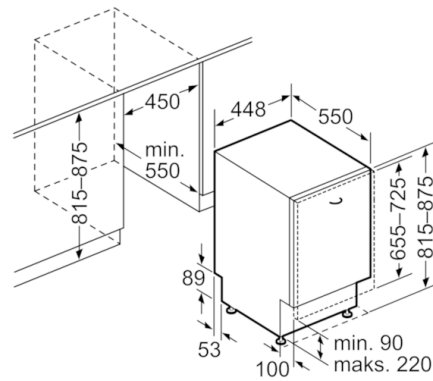

Sikkerhet

- AquaStop: garantert beskyttelse mot vannskader

Installasjon

- Frontjusterbar bakfot

Serie | 6 Oppvaskmaskiner**ActiveWater, Oppvaskmaskin, 45 cm
Helintegrert
SPV69T80EU**

Mål i mm

Mål i mm