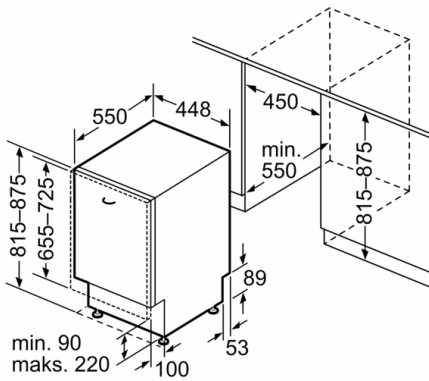

Sikkerhet

- AquaStop: garantert beskyttelse mot vannskader

Installasjon

- Frontjusterbar bakfot

**Serie | 6, Helintegrert oppvaskmaskin, 45 cm
SPV66TX01E**

Mål i mm