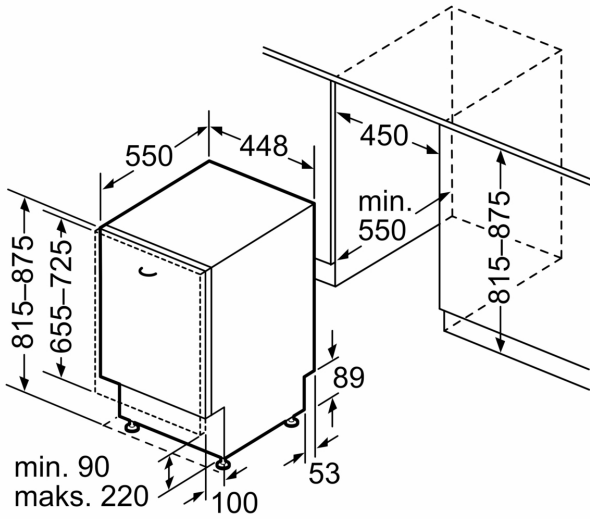

Installasjon

- AquaStop: garantert beskyttelse mot vannskader
- Produktmål (HxBxD): 81.5 x 44.8 x 55 cm

**Serie 4, Helintegert oppvaskmaskin,
45 cm
SPV4HMX10E**

Mål i mm

mål i mm

⌘ stikkontakt
() verdier med forlengelsessett