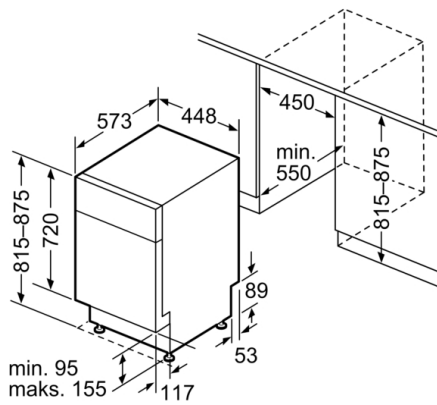

**Serie | 6, Oppvaskmaskin til underbygging,
45 cm, hvit
SPU66TW01S**

Mål i mm