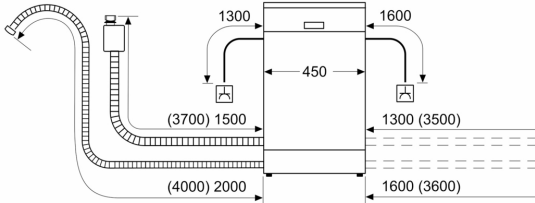

**Serie 4, Oppvaskmaskin til
underbygging, 45 cm, hvit
SPU4HMW53S**

mål i mm

⏏ stikkontakt
( ) verdier med forlengelsessett