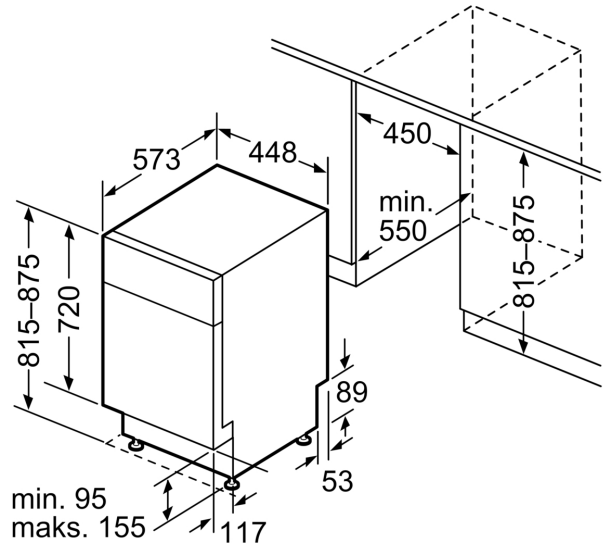

Sikkerhet

- AquaStop: garantert beskyttelse mot vannskader
- Elektronisk barnesikring av kontrollpanelet

Installasjon

- Produktmål (HxBxD): 81.5 x 44.8 x 57.3 cm
- inkl. sokkel
- Trakt til saltpåfylling
- Inkl. dampbeskyttelse

**Serie 4, Oppvaskmaskin til
underbygging, 45 cm, hvit
SPU4HMW01S**

mål i mm

⏏ stikkontakt
() verdier med forlengelsessett

Mål i mm