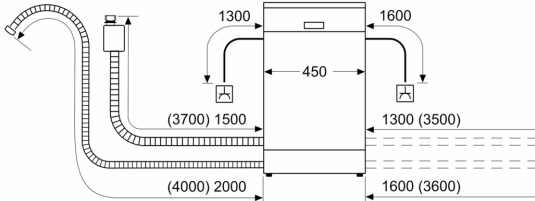

Design og komfort

- Home Connect til trådløs betjening via Home Connect appen på din smartphone eller tablet
- Høydejusterbar overkurv med 3-trinns kurvheis
- Lett glidende lavfriksjonshjul på underkurv
- Rack Stopper hindrer avsporing av underkurven.
- 2 nedfellbare holdere i underkurv
- Koppstativ i overkurven
- AquaMix glasspleie-system
- Elektronisk resttidsanvisning
- Display med klarttekst(engelsk)
- Utsatt starttid: 1-24 timer

Sikkerhet

- AquaStop: garantert beskyttelse mot vannskader
- Elektronisk barnesikring av kontrollpanelet

Installasjon

- Produktmål (HxBxD): 81.5 x 44.8 x 57.3 cm
- inkl. sokkel
- Trakt til saltpåfylling
- Inkl. dampbeskyttelse

**Serie 4, Oppvaskmaskin til
underbygging, 45 cm, hvit
SPU4HMW01S**

mål i mm

⏏ stikkontakt
() verdier med forlengelsessett

Mål i mm