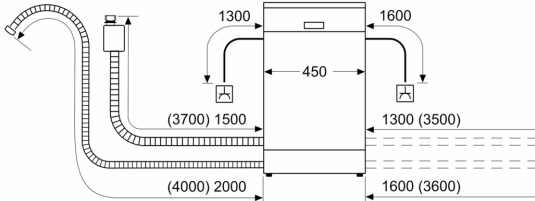

Sikkerhet

- Home Connect til trådløs betjening via Home Connect appen på din smartphone eller tablett
- Display med klarttekst(engelsk)
- Elektronisk resttidsanvisning
- Utsatt starttid: 1-24 timer

Installasjon

- AquaStop: garantert beskyttelse mot vannskader
- Elektronisk barnesikring av kontrollpanelet
- AquaMix glasspleie-system
- Inkl. sokkel i rustfritt stål
- Trakt til saltpåfylling
- Inkl. dampbeskyttelse
- Produktmål (HxBxD): 81.5 x 44.8 x 57.3 cm

**Serie 4, Oppvaskmaskin til
underbygging, 45 cm, Børstet stål
SPU4HMS10E**

mål i mm

⏏ stikkontakt
() verdier med forlengelsessett

Mål i mm