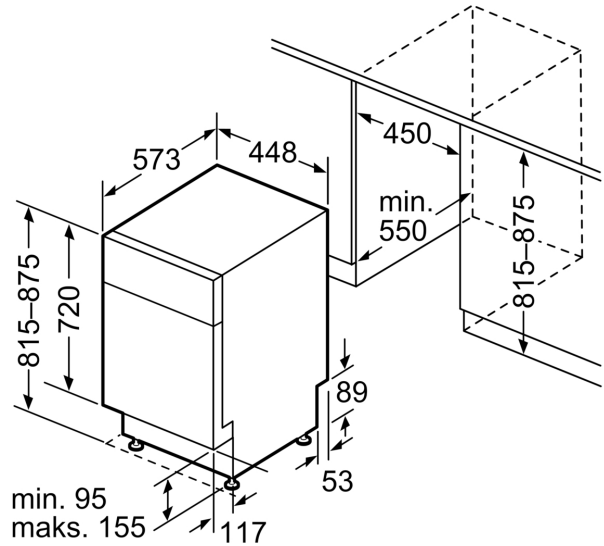

- AquaStop: garantert beskyttelse mot vannskader
- Elektronisk barnesikring av kontrollpanelet
- AquaMix glasspleie-system
- Inkl. sokkel i rustfritt stål
- Trakt til saltpåfylling
- Inkl. dampbeskyttelse
- Produktmål (HxBxD): 81.5 x 44.8 x 57.3 cm

**Serie 4, Oppvaskmaskin til
underbygging, 45 cm, Børstet stål
SPU4HMS10E**

mål i mm

⏏ stikkontakt
() verdier med forlengelsessett

Mål i mm