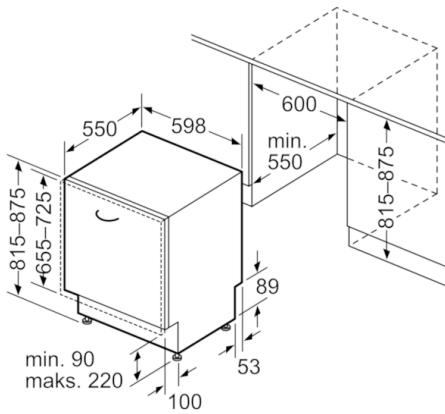

Serie | 8, Helintegrert oppvaskmaskin, 60 cm SMV88PX01E

Mål i mm