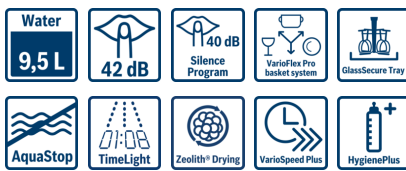

Ekstra tilbehør

- SGZ1010 : AquaStop forlenger
- SMZ2014 : Glasskurv
- SMZ2055 : Stålfrent til helintegrerte maskiner
- SMZ5001 : Baby Care sett (Q8C0000821)
- SMZ5005 : Rustfrie sidelister, 81 cm
- SMZ5100 : VarioBestikkurv
- SMZ5300 : GlasSecure vinglassholder for fire glass