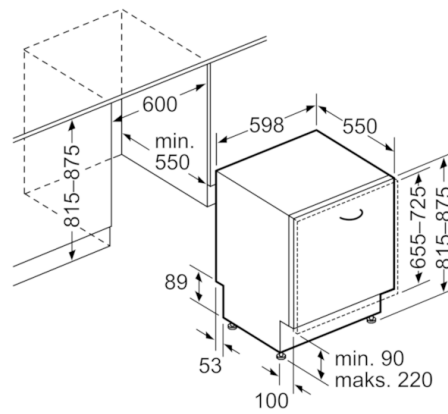

Sikkerhet

- AquaStop: garantert beskyttelse mot vannskader
- Barnesikring: Mekanisk barnesikring av dør

Serie | 8, Helintegrert oppvaskmaskin, 60 cm SMV88PX01E

Mål i mm

Mål i mm