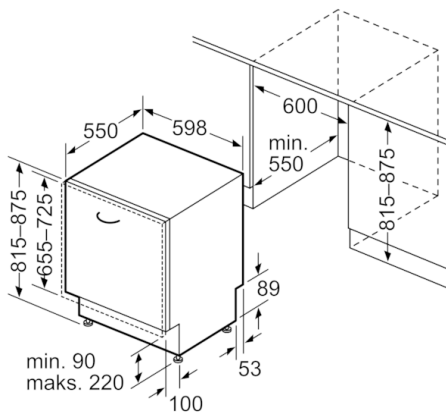

### Installasjon

- Frontjusterbar bakfot

**Serie | 8, Helintegrert oppvaskmaskin, 60 cm  
SMV87PX00E**

Mål i mm