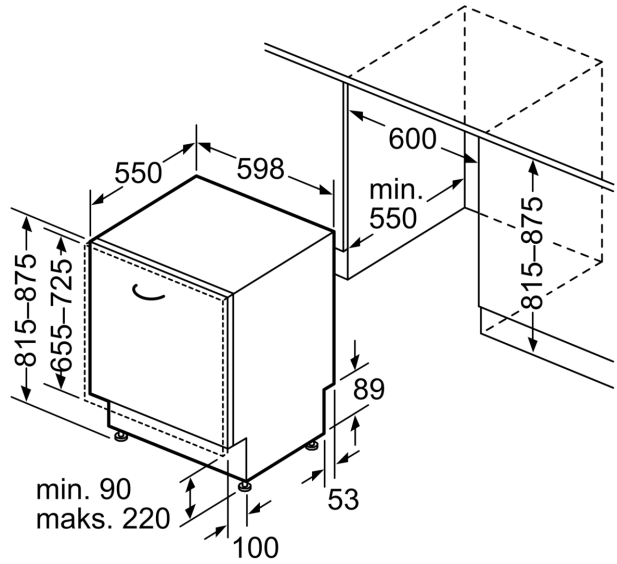

<sup>3</sup> Vannforbruk i liter per syklus (program Eco 50 °C)

**Serie 6, Helintegert oppvaskmaskin,  
60 cm  
SMV6ZDX49E**

mål i mm

⏏ stikkontakt  
( ) verdier med forlengelsessett

Mål i mm