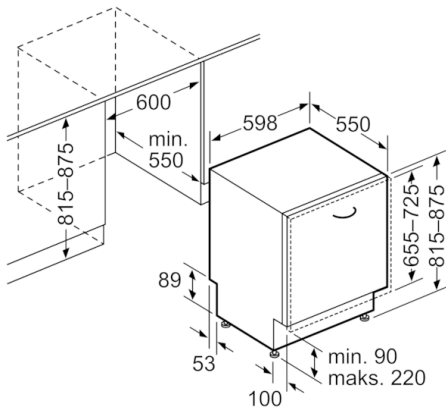

### Installasjon

- Frontjusterbar bakfot

**Serie | 6, Helintegrert oppvaskmaskin, 60 cm  
SMV68IX06E**

Mål i mm