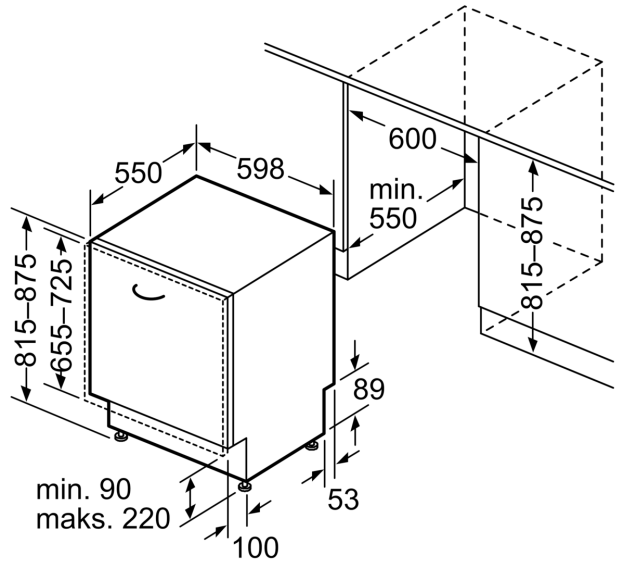

Energieffektivitetsklasse: F
Energiforbruk for 100 sykluser med økonomiprogram: 102 kWh
Maks antall plasseringsinnstillinger: 12
Vannforbruk i liter per syklus med økonomiprogram: 11.7 l
Programvarighet: 3:30 t
Luftbårne akustiske støyutslipp: 48 dB(A) re 1 pW
Klasse for luftbårne akustiske støyutslipp: C
Konstruksjonstype: Integrert
Høyde på avtakbar topplate: 0 mm
Mål: 815 x 598 x 550 mm
Nisjemål (H x B x D): 815-875 x 600 x 550 mm
Dybde med 90 graders åpen dør: 1150 mm
Regulerbare føtter: Ja - fra forsiden
Maksimal justeringsmuligheter føtter: 60 mm
Justerbar sokkel: Både horisontal og vertikal
Nettovekt: 31.2 kg
Bruttovekt: 33.4 kg
Tilkoblingsgrad: 2400 W
Sikring: 10 A
Spennning: 220-240 V
Frekvens: 50; 60 Hz
Reparasjonsindeks: 7.6
Lengden på strømledningen: 175.0 cm
Støpseltype: Schuko-/Gardy støpsel med jord
Lengden på inntaksslangen: 165 cm
Lengden på avløpsslangen: 190 cm
EAN-kode: 4242002772684
Installasjonstype: Helintegrert

Sikkerhet

- AquaStop: garantert beskyttelse mot vannskader

Installasjon

- Frontjusterbar bakfot

**Serie 4, Helintegert oppvaskmaskin,
60 cm
SMV50D10EU**

mål i mm

⚡ stikkontakt
() verdier med forlengelsessett

Mål i mm