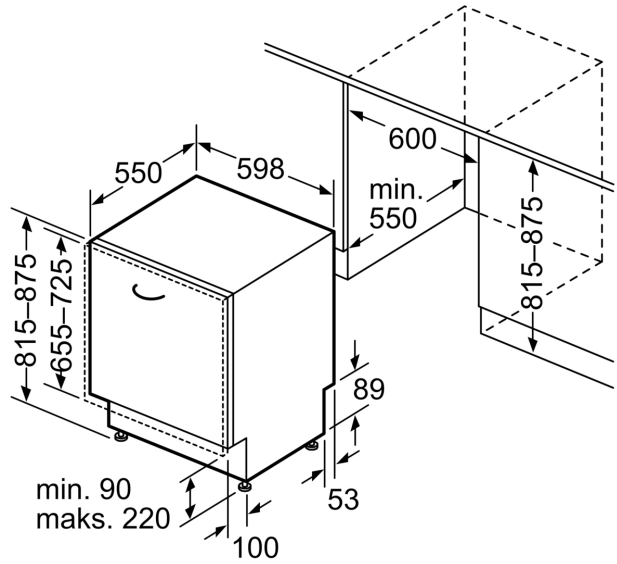

Sikkerhet

- AquaStop: garantert beskyttelse mot vannskader

Installasjon

- Produktmål (HxBxD): 81.5 x 59.8 x 55 cm
- Frontjusterbar bakfot
- Inkl. dampbeskyttelse

¹ Energieffektivitetsskala fra A til G

² Energiforbruk i kWh per 100 sykluser (program Eco 50 °C)

³ Vannforbruk i liter per syklus (program Eco 50 °C)

⁴ Varighet av programmet Eco 50 °C

**Serie 4, Helintegert oppvaskmaskin,
60 cm
SMV46KX55E**

mål i mm

⚡ stikkontakt
() verdier med forlengelsessett

Mål i mm