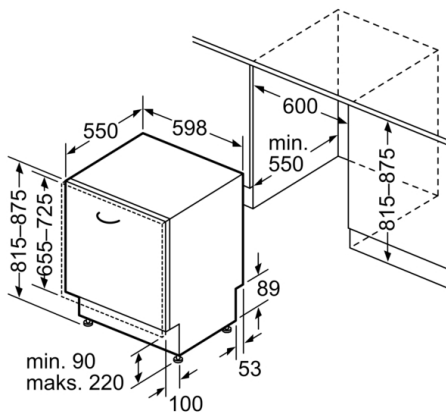

## Serie 4, Helintegrert oppvaskmaskin, 60 cm SMV46KX01E

Mål i mm