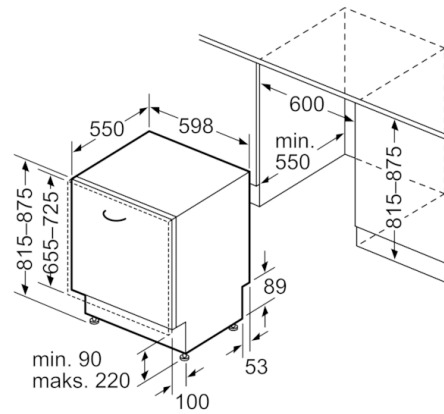

## Serie | 4, Helintegrert oppvaskmaskin, 60 cm SMV46IX11E

( ) Werte mit Verlängerungssatz

Mål i mm