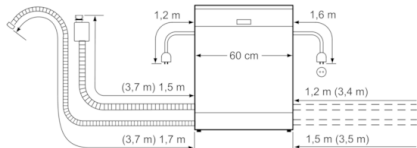

## Serie | 4, Helintegrert oppvaskmaskin, 60 cm SMV46IX11E

( ) Werte mit Verlängerungssatz

Mål i mm