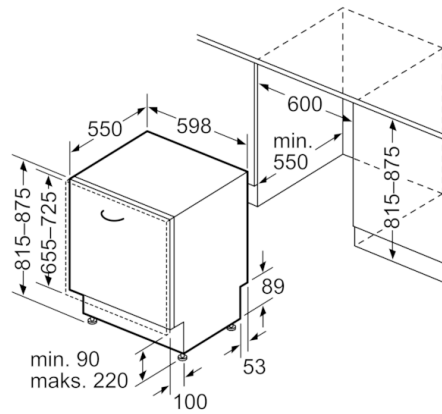

## Serie | 4, Helintegrert oppvaskmaskin, 60 cm SMV46CX05E

( ) Werte mit Verlängerungssatz

Mål i mm