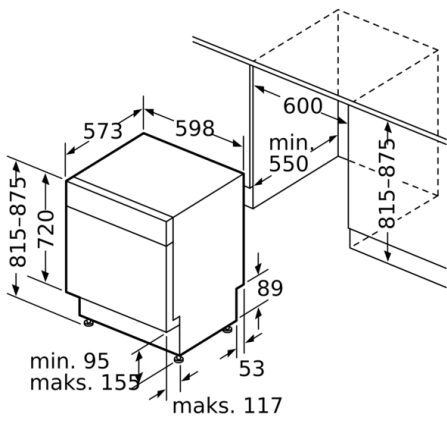

**Serie | 8, Oppvaskmaskin til underbygging,  
60 cm, hvit  
SMU88TW06S**

Mål i mm