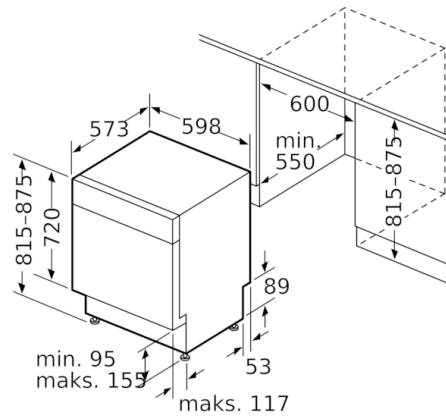

### Installasjon

- Frontjusterbar bakfot

**Serie | 8, Oppvaskmaskin til underbygging,  
60 cm, hvit  
SMU88PW03S**

( ) Werte mit Verlängerungssatz

Mål i mm