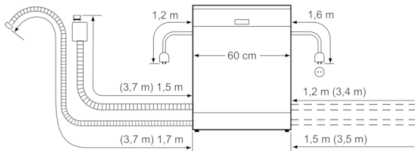

**Serie | 8, Oppvaskmaskin til underbygging,
60 cm, hvit
SMU88PW03S**

( ) Werte mit Verlängerungssatz