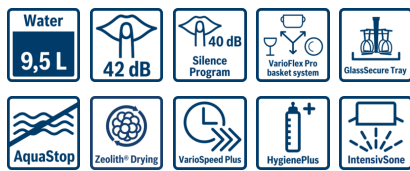

Ekstra tilbehør

- SGZ1010 : AquaStop forlenger
- SMZ2014 : Glasskurv
- SMZ5001 : Baby Care sett (Q8C0000821)
- SMZ5005 : Rustfrie sidelister, 81 cm
- SMZ5100 : VarioBestikkurv
- SMZ5300 : GlasSecure vinglassholder for fire glass