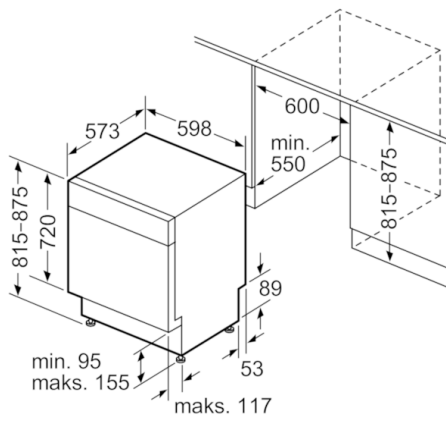

**Serie | 8, Oppvaskmaskin til underbygging,
60 cm, hvit
SMU88PW02S**

Mål i mm