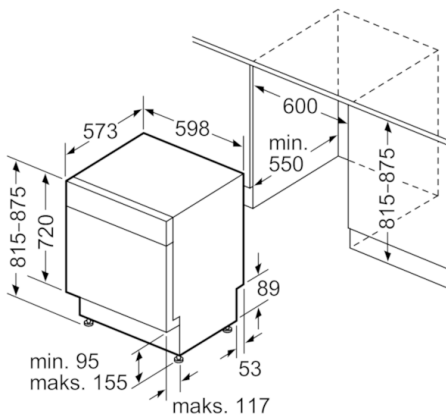

Sikkerhet

- AquaStop: garantert beskyttelse mot vannskader
- Barnesikring: Mekanisk barnesikring av dør

**Serie | 8, Oppvaskmaskin til underbygging,
60 cm, hvit
SMU88PW01S**

Mål i mm

* Gjennom høydejusterbare ben
Sokkelhøyde ved produkthøyde 815 - 95 mm
Sokkelhøyde ved produkthøyde 875 - 155 mm

Mål i mm