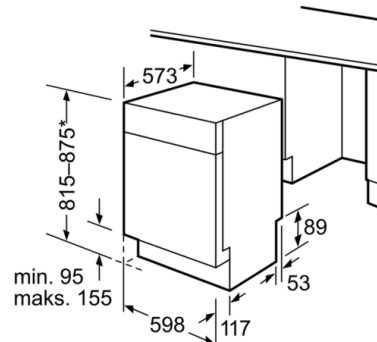

Sikkerhet

- AquaStop: garantert beskyttelse mot vannskader
- Barnesikring: Mekanisk barnesikring av dør

**Serie | 8, Oppvaskmaskin til underbygging,
60 cm, hvit
SMU88PW01S**

Mål i mm

* Gjennom høydejusterbare ben
Sokkelhøyde ved produkthøyde 815 - 95 mm
Sokkelhøyde ved produkthøyde 875 - 155 mm

Mål i mm