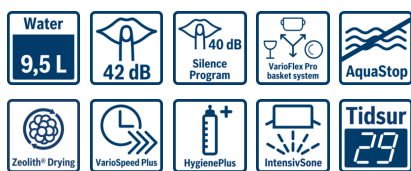

Ekstra tilbehør

- SGZ1010 : AquaStop forlenger
- SMZ2014 : Glasskurv
- SMZ5001 : Baby Care sett (Q8C0000821)
- SMZ5005 : Rustfrie sidelister, 81 cm
- SMZ5100 : VarioBestikkurv
- SMZ5300 : GlasSecure vinglassholder for fire glass