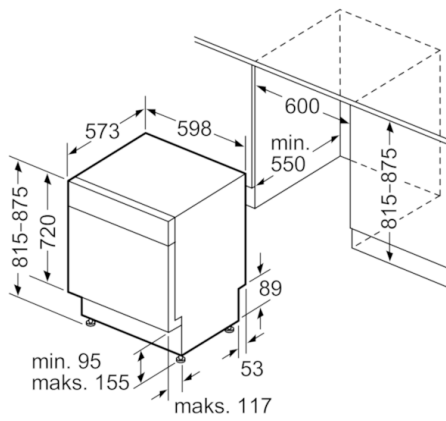

**Serie | 8, Oppvaskmaskin til underbygging,
60 cm, rustfritt stål
SMU88PS02S**

Mål i mm