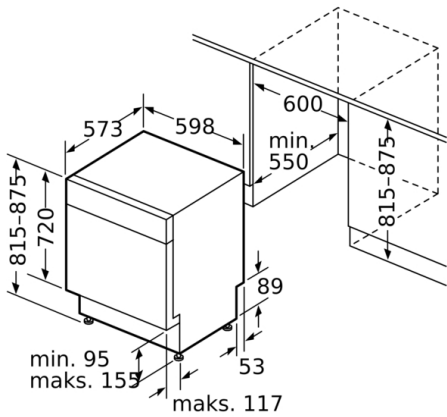

**Serie | 8, Oppvaskmaskin til underbygging,
60 cm, edelstål
SMU88PS01S**

Mål i mm