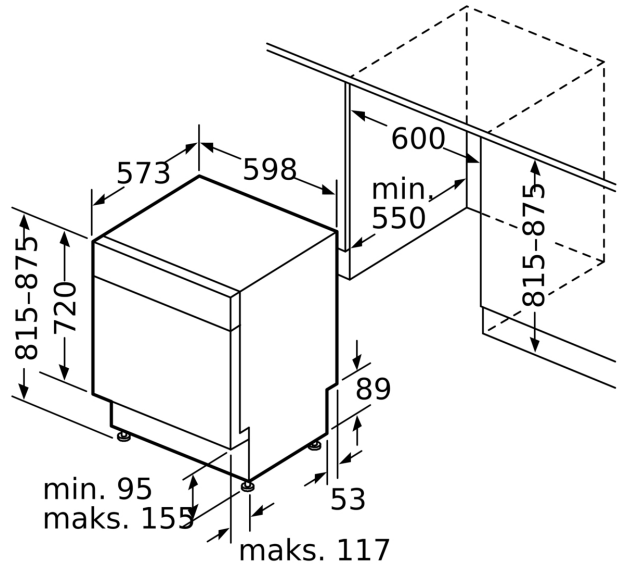

**Serie 6, Oppvaskmaskin til
underbygging, 60 cm, hvit
SMU6ECW74S**

mål i mm

⏏ stikkontakt
( ) verdier med forlengelsessett

Mål i mm