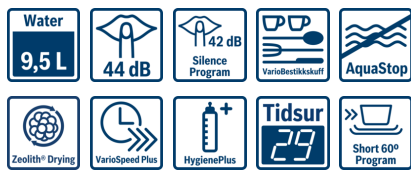

Ekstra tilbehør

SGZ1010 : AquaStop forlenger
SMZ2014 : Glasskurv
SMZ5005 : Rustfrie sidelister, 81 cm
SMZ5100 : VarioBestikkur

En oppvaskmaskin med PerfectDry som gir et tørkeresultat som du kan stole på. Til og med plast blir helt tørr. Den har plass til 14 standard kuverter.

- **PerfectDry med Zeolith®:** perfekt tørkeresultat med 3D luftstrøm også på plast.
- **Glass 40 ° C-programm:** vasker og tørker glass veldig varsomt.
- **VarioFlex -kurvsystem og VarioDrawer-toppkurv** lar deg justere høyden på kurvene for ekstra fleksibilitet og optimal plass.
- **LED display:** enkelt programvelger som også viser gjenstående tid og status på kortprogram.
- **Aqua Stop:** sikker beskyttelse mot vannskader under levetid på maskinen.
- **Glass beskyttelse:** vasker glass og andre fine tallerkenere skånsomt.
- **Barnesikring:** en sperre sørger for at maskinen ikke kan åpnes når den er i bruk.
- **EcoSilence Drive:** energieffektiv motor som gir stillestående drift og ekstra lang levetid.
- **10-års garanti:** vårt overbevisende løfte om kvalitet mot rust på det innerste røret.
- **Auto-program:** optimal rengjøring, helt automatisk.
- Med 24-timers forsinket start kan du kjøre oppvaskmaskinen din når du ønsker.
- **AquaStop® Plus:** 4-delers beskyttelse mot vannlekkasje som forhindrer vannskader 24/7.
- Sanitize-funksjonen dreper bakterier og forbedrer tørkeresultatet.
- Vannmykner sørger for optimal og skinnende ren oppvask.

Teknisk data

Vannforbruk (l) :	9,5
Konstruksjonstype :	Bygg-inn
Høyde på avtakbar topplate (mm) :	0
Nisjemål i mm (H x B x D) :	815-875 x 600 x 550
Dybde med 90 graders åpen dør (mm) :	1150
Regulerbare føtter. :	Ja - kun foran
Maksimale justeringsmuligheter føtter (mm) :	60
Justerbar sokkel :	Både horisontal og vertikal
Nettovekt (kg) :	47,330
Bruttovekt (kg) :	49,5
Tilkoblingseffekt (W) :	2400
Sikring (A) :	10
Spenning (V) :	220-240
Frekvens (Hz) :	50; 60
Lengden på strømledningen (cm) :	175
Støpseltype :	Schuko-/Gardy støpsel med jord
Lengden på inntaksslangen (cm) :	165
Lengden på avløpsslangen (cm) :	190
EAN-kode :	4242002974743
Antall kuverter :	14
Energieffektivitetsklasse - (2010/30/EF) :	A+++
Årlig energiforbruk (kWh/år) - NY (2010/30/EF) :	237,00
Energiforbruk (kWh) :	0,83
Strømforsbruk i på-modus (W) - NY (2010/30/EF) :	0,50
Power consumption in off-mode (W) - NEW (2010/30/EC) :	0,50
Årlig vannforbruk (l/år) - NY (2010/30/EF) :	2660
Tørkeevne :	A
Referanseprogram :	Eco
Total syklusetid på referanseprogram (min) :	195
Støynivå (dB (A) re 1pW) :	44
Installasjonstype :	Bygg-under