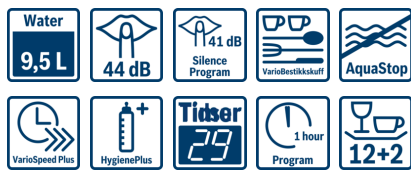

Serie | 6, Oppvaskmaskin til underbygging, 60 cm, hvit SMU67MW00S

Ekstra tilbehør

SGZ1010 : AquaStop forlenger
SMZ2014 : Glasskurv
SMZ5005 : Rustfrie sidelister, 81 cm

A++

SuperSilence oppvaskmaskin med plass til 14 standard kuverter og med et behagelig lavt lydnivå. For stillhet i hjemmet.

- **ExtraDry:** ekstra grundig tørking av oppvask som er vanskelig å tørke.
- **SuperSilence:** Lydnivå 44 dB og SilenceProgram på bare 41 dB.
- **VarioFlex** -kurvsystem og **VarioDrawer**-toppkurv lar deg justere høyden på kurvene for ekstra fleksibilitet og optimal plass.
- **Glass 40 ° C-programm:** vasker og tørker glass veldig varsomt.
- **Barnesikring:** forhindrer åpning av døren i løpet av programmet.

Teknisk data

Vannforbruk (l) :	9,5
Konstruksjonstype :	Bygg-inn
Høyde på avtakbar topplate (mm) :	0
Nisjemål i mm (H x B x D) :	815-875 x 600 x 550
Dybde med 90 graders åpen dør (mm) :	1150
Regulerbare føtter. :	Ja - kun foran
Maksimal justeringsmuligheter føtter (mm) :	60
Justerbar sokkel :	Både horisontal og vertikal
Nettovekt (kg) :	39,812
Bruttovekt (kg) :	42,0
Tilkoblingseffekt (W) :	2400
Sikring (A) :	10
Spenning (V) :	220-240
Frekvens (Hz) :	50; 60
Lengden på strømledningen (cm) :	175
Støpseltype :	Schuko-/Gardy støpsel med jord
Lengden på inntaksslangen (cm) :	165
Lengden på avløpsslangen (cm) :	190
EAN-kode :	4242005073207
Antall kuverter :	14
Energieffektivitetsklasse - (2010/30/EF) :	A++
Årlig energiforbruk (kWh/år) - NY (2010/30/EF) :	266,00
Energiforbruk (kWh) :	0,93
Strømforsøking i på-modus (W) - NY (2010/30/EF) :	0,50
Power consumption in off-mode (W) - NEW (2010/30/EC) :	0,50
Årlig vannforbruk (l/år) - NY (2010/30/EF) :	2660
Tørkeevne :	A
Referanseprogram :	Eco
Total syklustid på referanseprogram (min) :	210
Støynivå (dB (A) re 1pW) :	44
Installasjonstype :	Bygg-under

4 242005 073207