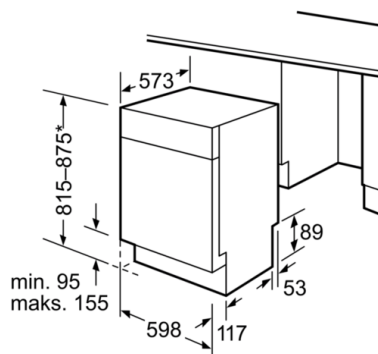

* Gjennom høydejusterbare ben
Sokkelhøyde ved produkthøyde 815 - 95 mm
Sokkelhøyde ved produkthøyde 875 - 155 mm

Mål i mm