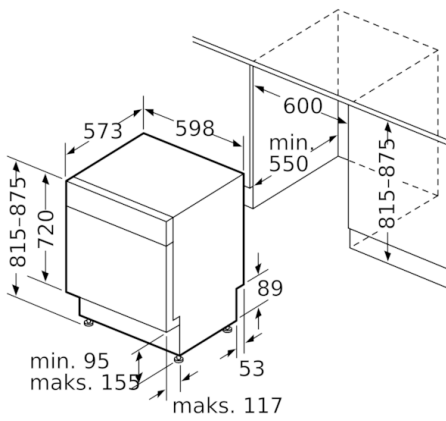

### Installasjon

- Frontjusterbar bakfot

**Serie | 6, Oppvaskmaskin til underbygging,  
60 cm, edelstål  
SMU67MS03S**

Mål i mm