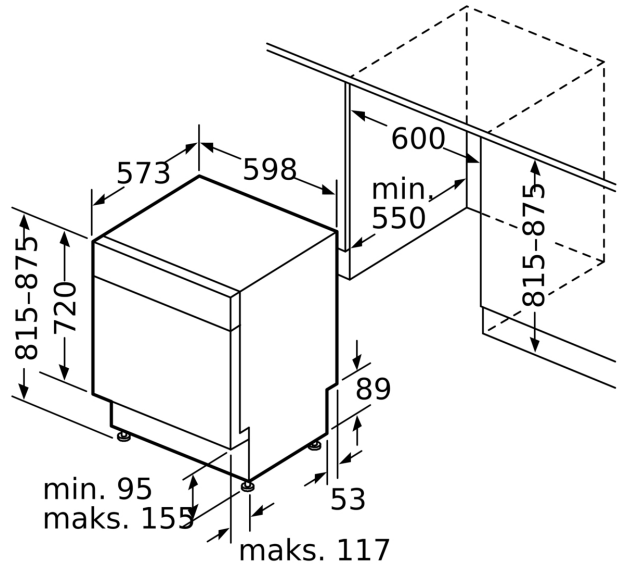

#### BOSCH - header

- Produktmål (HxBxD): 81.5 x 59.8 x 57.3 cm

<sup>1</sup> Energieffektivitetsskala fra A til G

<sup>2</sup> Energiforbruk i kWt per 100 sykluser (program Eco 50 °C)

<sup>3</sup> Vannforbruk i liter per syklus (program Eco 50 °C)

mål i mm

⏏ stikkontakt  
( ) verdier med forlengelsessett

Mål i mm