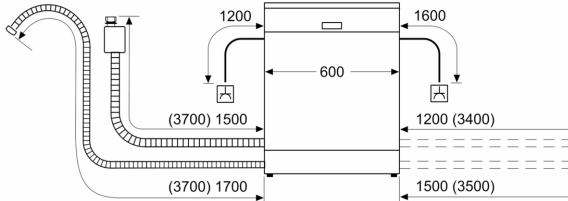

Sikkerhet

- AquaStop: garantert beskyttelse mot vannskader
- Elektronisk barnesikring av kontrollpanelet

Installasjon

- Produktmål (HxBxD): 81.5 x 59.8 x 57.3 cm
- inkl. sokkel
- Inkl. dampbeskyttelse
- Trakt til saltpåfylling

**Serie 4, Oppvaskmaskin til
underbygging, 60 cm, hvit
SMU4HKW72S**

mål i mm

⏏ stikkontakt
() verdier med forlengelsessett

Mål i mm