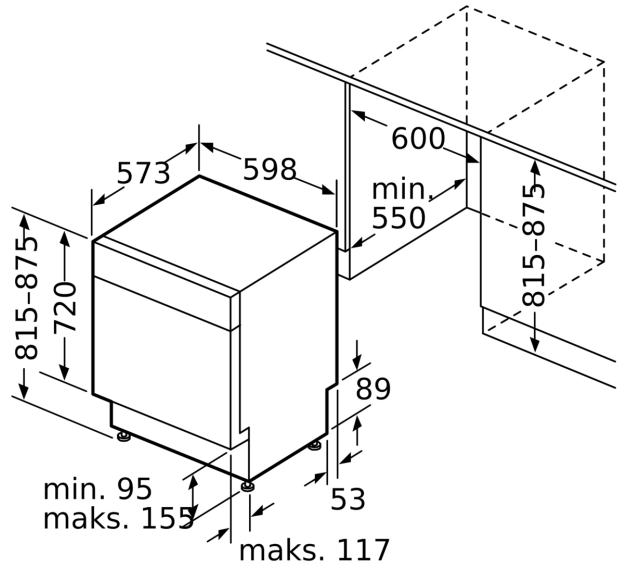

Sikkerhet

- AquaStop: garantert beskyttelse mot vannskader
- Elektronisk barnesikring av kontrollpanelet

Installasjon

- Produktmål (HxBxD): 81.5 x 59.8 x 57.3 cm
- inkl. sokkel
- Inkl. dampbeskyttelse
- Trakt til saltpåfylling

**Serie 4, Oppvaskmaskin til
underbygging, 60 cm, hvit
SMU4HKW72S**

mål i mm

⏏ stikkontakt
() verdier med forlengelsessett

Mål i mm