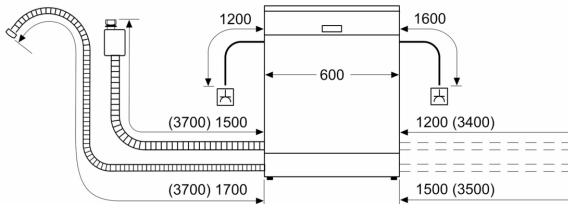

#### Installasjon

- Produktmål (HxBxD): 81.5 x 59.8 x 57.3 cm

**Serie 4, Oppvaskmaskin til  
underbygging, 60 cm, Børstet stål  
med anti-fingeravtrykk  
SMU4HKI72S**

mål i mm

⏏ stikkontakt  
( ) verdier med forlengelsessett