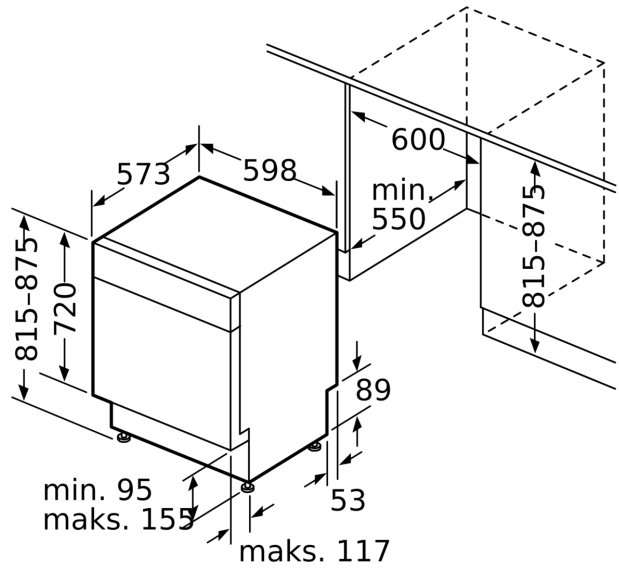

#### Installasjon

- Produktmål (HxBxD): 81.5 x 59.8 x 57.3 cm

**Serie 4, Oppvaskmaskin til  
underbygging, 60 cm, Børstet stål  
med anti-fingeravtrykk  
SMU4HKI72S**

mål i mm

⏏ stikkontakt  
( ) verdier med forlengelsessett

Mål i mm