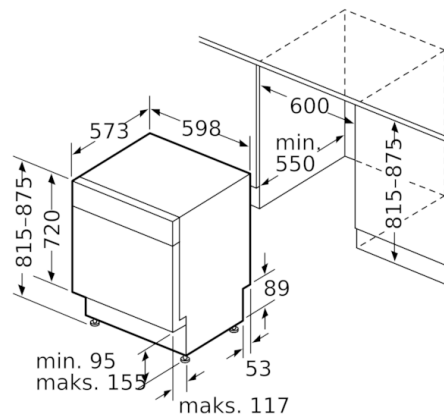

### Installasjon

- Frontjusterbar bakfot

**Serie | 4, Oppvaskmaskin til underbygging,  
60 cm, hvit  
SMU46KW02S**

( ) Werte mit Verlängerungssatz

Mål i mm