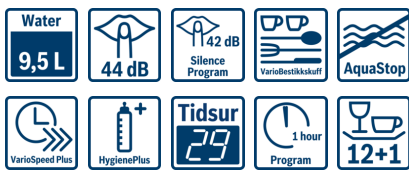

Ekstra tilbehør

- SGZ1010 : AquaStop forlenger
- SMZ2014 : Glasskurv
- SMZ5001 : Baby Care sett (Q8C0000821)
- SMZ5006 : Rustfrie sidelister, 81 cm
- SMZ5100 : VarioBestikkurv
- SMZ5300 : GlasSecure vinglassholder for fire glass