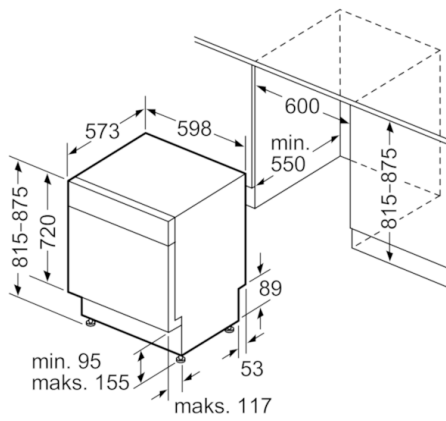

### Installasjon

- Frontjusterbar bakfot

**Serie | 4, Oppvaskmaskin til underbygging,  
60 cm, rustfritt stål  
SMU46KS01S**

Mål i mm