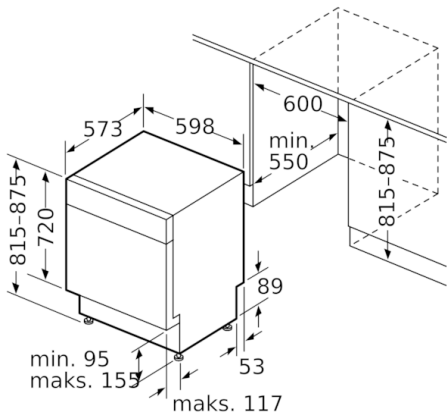

### Installasjon

- Frontjusterbar bakfot

**Serie | 4, Oppvaskmaskin til underbygging,  
60 cm, hvit  
SMU46IW03S**

Mål i mm