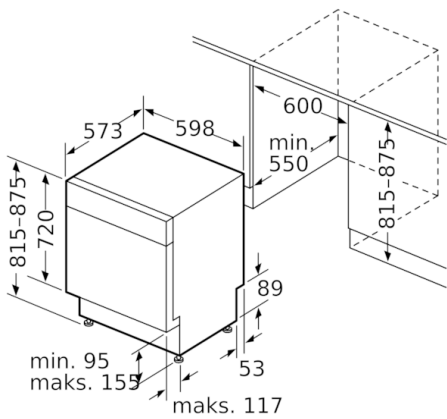

### Installasjon

- Frontjusterbar bakfot

**Serie | 4, Oppvaskmaskin til underbygging,  
60 cm, edelstål  
SMU46IS03S**

Mål i mm