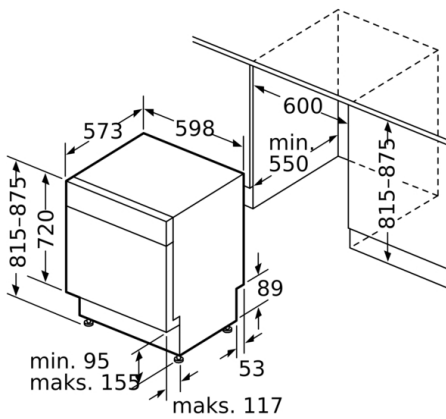

**Serie | 4, Oppvaskmaskin til underbygging,
60 cm, hvit
SMU46FW01S**

Mål i mm