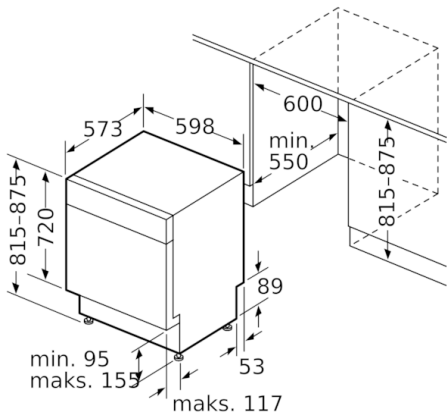

#### Installasjon

- Frontjusterbar bakfot

**Serie | 4, Oppvaskmaskin til underbygging,  
60 cm, rustfritt stål / sølv  
SMU46FI00S**

Mål i mm

▲ stikkontakt  
( ) verdier med forlengelsesett