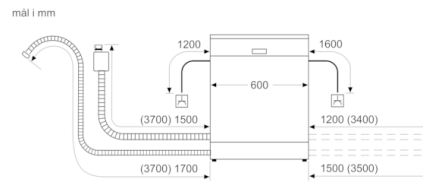

#### Installasjon

- Frontjusterbar bakfot

**Serie | 4, Oppvaskmaskin til underbygging,  
60 cm, rustfritt stål / sølv  
SMU46FI00S**

Mål i mm

▲ stikkontakt  
( ) verdier med forlengelsesett