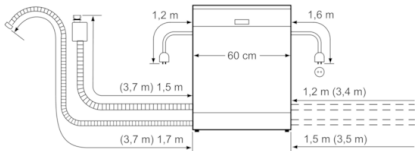

**Serie | 4, Oppvaskmaskin til underbygging,
60 cm, sort
SMU46DB01S**

( ) Werte mit Verlängerungssatz