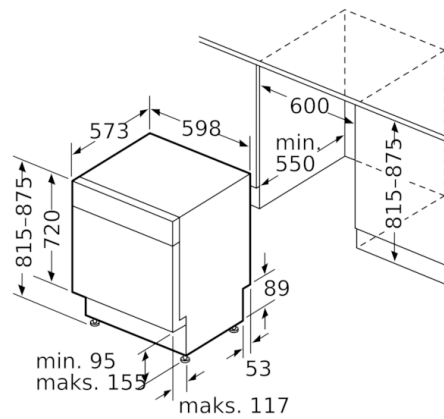

**Serie | 4, Oppvaskmaskin til underbygging,
60 cm, sort
SMU46DB01S**

( ) Werte mit Verlängerungssatz

Mål i mm