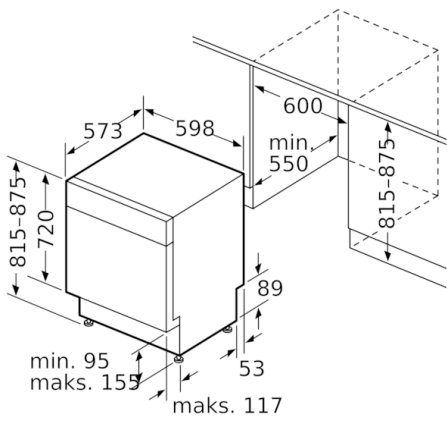

Sikkerhet

- AquaStop: garantert beskyttelse mot vannskader

Installasjon

- Frontjusterbar bakfot

**Serie | 4, Oppvaskmaskin til underbygging,
60 cm, hvit
SMU46CW02S**

Mål i mm