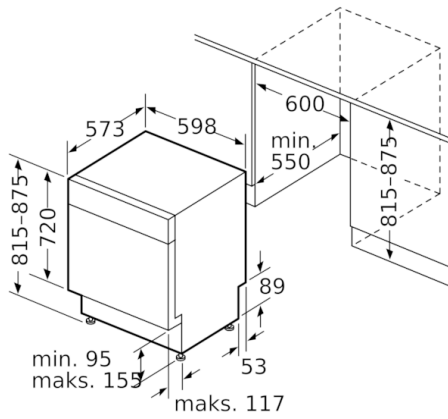

### Installasjon

- Frontjusterbar bakfot

**Serie | 4, Oppvaskmaskin til underbygging,  
60 cm, hvit  
SMU46CW01S**

Mål i mm