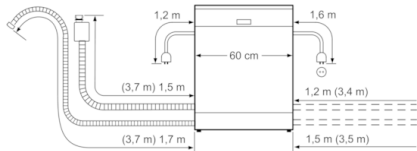

Sikkerhet

- AquaStop: garantert beskyttelse mot vannskader

Installasjon

- Frontjusterbar bakfot

**Serie | 4, Oppvaskmaskin til underbygging,
60 cm, sort
SMU46CB01S**

() Werte mit Verlängerungssatz

Mål i mm