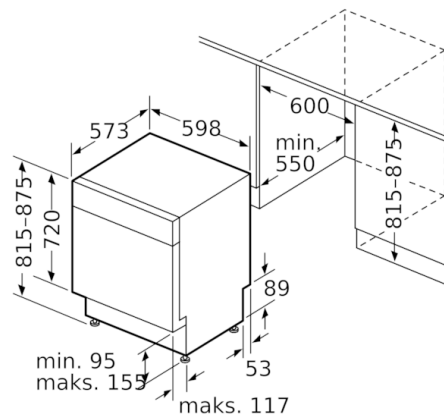

Sikkerhet

- AquaStop: garantert beskyttelse mot vannskader

Installasjon

- Frontjusterbar bakfot

**Serie | 4, Oppvaskmaskin til underbygging,
60 cm, sort
SMU46CB01S**

() Werte mit Verlängerungssatz

Mål i mm