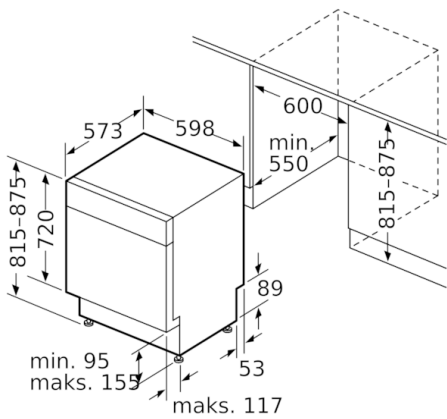

**Serie | 4, Oppvaskmaskin til underbygging,
60 cm, hvit
SMU46AW01S**

Mål i mm