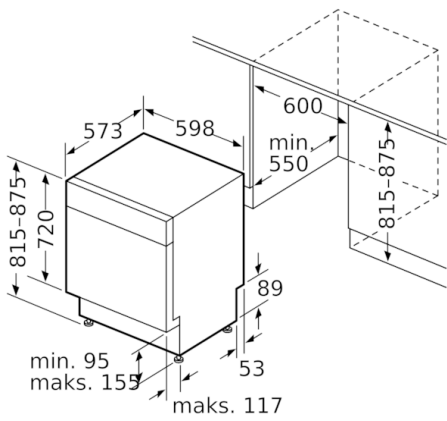

Sikkerhet

- AquaStop: garantert beskyttelse mot vannskader

Installasjon

- Frontjusterbar bakfot

**Serie | 4, Oppvaskmaskin til underbygging,
60 cm, rustfritt stål / sølv
SMU46AI01S**

Mål i mm