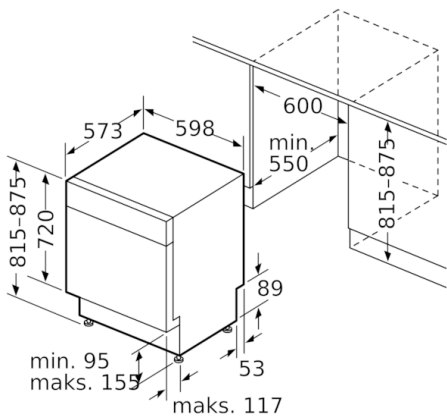

**Serie | 2, Oppvaskmaskin til underbygging,
60 cm, hvit
SMU2HTW70S**

Mål i mm