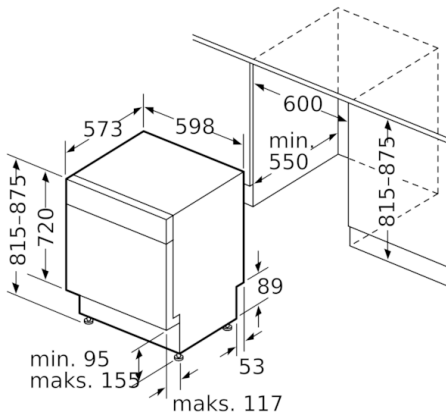

**Serie | 2, Oppvaskmaskin til underbygging,
60 cm, hvit
SMU24AW02S**

Mål i mm