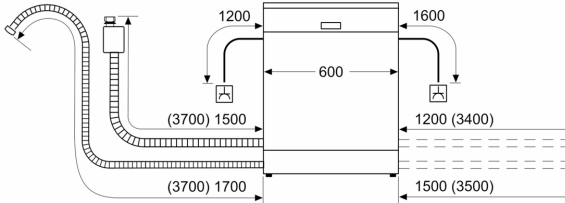

Sikkerhet

- AquaStop: garantert beskyttelse mot vannskader
- Elektronisk barnesikring av kontrollpanelet

Installasjon

- Produktmål (HxBxD): 84.5 x 60 x 60 cm

**Serie 4, Frittstående oppvaskmaskin,
60 cm, hvit
SMS4HVW00E**

mål i mm

⏏ stikkontakt
() verdier med forlengelsessett