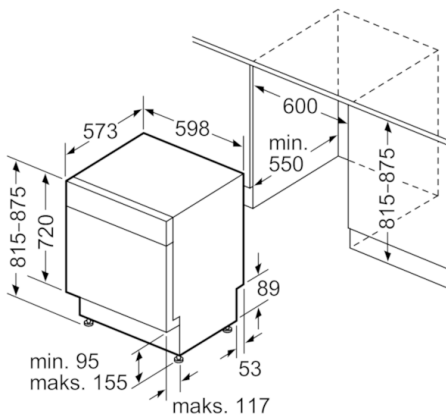

Sikkerhet

- AquaStop: garantert beskyttelse mot vannskader
- Barnesikring: Mekanisk barnesikring av dør

**Serie | 6, Oppvaskmaskin til underbygging,
60 cm, rustfritt stål
SMP68M05SK**

Mål i mm

* Gjennom høydejusterbare ben
Sokkelhøyde ved produkthøyde 815 - 95 mm
Sokkelhøyde ved produkthøyde 875 - 155 mm

Mål i mm