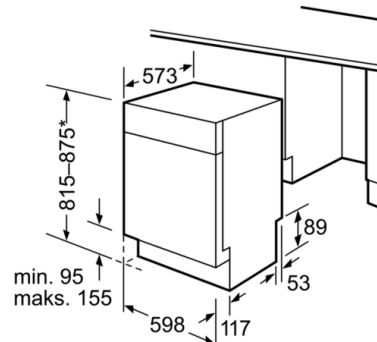

Sikkerhet

- AquaStop: garantert beskyttelse mot vannskader
- Barnesikring: Mekanisk barnesikring av dør

**Serie | 6, Oppvaskmaskin til underbygging,
60 cm, rustfritt stål
SMP68M05SK**

Mål i mm

* Gjennom høydejusterbare ben
Sokkelhøyde ved produkthøyde 815 - 95 mm
Sokkelhøyde ved produkthøyde 875 - 155 mm

Mål i mm