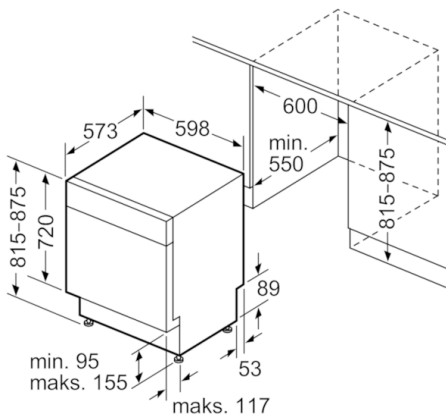

**Sikkerhet**

- AquaStop: garantert beskyttelse mot vannskader
- Barnesikring: Mekanisk barnesikring av dør

**Serie | 6, Oppvaskmaskin til underbygging,  
60 cm, hvit  
SMP68M02SK**

Mål i mm

\* Gjennom høydejusterbare ben  
Sokkelhøyde ved produkthøyde 815 - 95 mm  
Sokkelhøyde ved produkthøyde 875 - 155 mm

Mål i mm