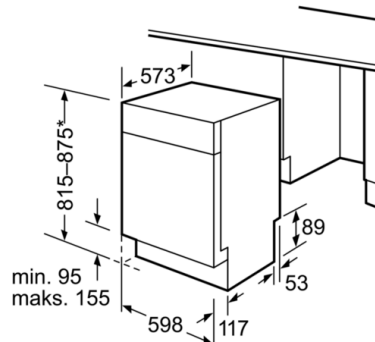

**Sikkerhet**

- AquaStop: garantert beskyttelse mot vannskader
- Barnesikring: Mekanisk barnesikring av dør

**Serie | 6, Oppvaskmaskin til underbygging,  
60 cm, hvit  
SMP68M02SK**

Mål i mm

\* Gjennom høydejusterbare ben  
Sokkelhøyde ved produkthøyde 815 - 95 mm  
Sokkelhøyde ved produkthøyde 875 - 155 mm

Mål i mm