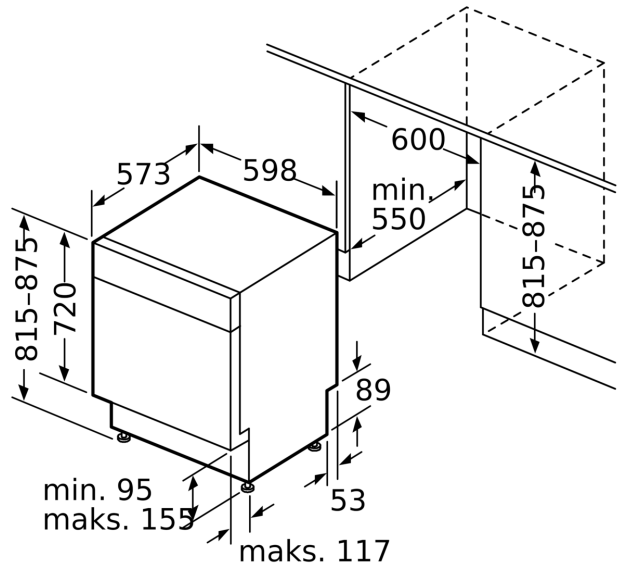

### Installasjon

- Produktmål (HxBxD): 81.5 x 59.8 x 57.3 cm
- Inkl. sokkel
- Inkl. dampbeskyttelse

<sup>1</sup> Energieffektivitetsskala fra A til G

<sup>2</sup> Energiforbruk i kWh per 100 sykluser (program Eco 50 °C)

mål i mm

⚡ stikkontakt  
( ) verdier med forlengelsessett

Mål i mm