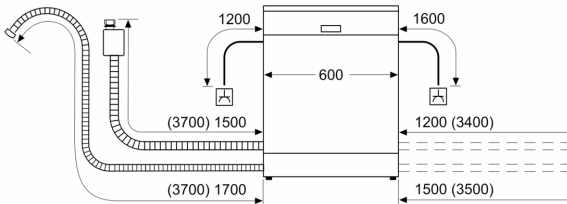

**Serie 4, Oppvaskmaskin til
underbygging, 60 cm, Børstet sort
stål med anti-fingeravtrykk
SMP4ECC79S**

mål i mm

⚡ stikkontakt
( ) verdier med forlengelsessett